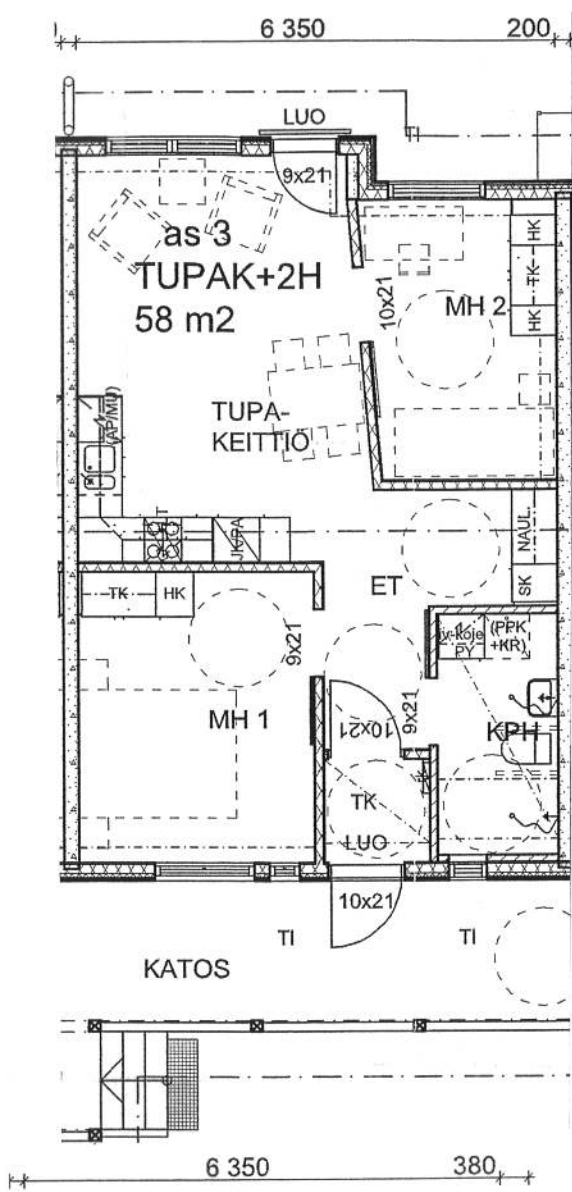

Kekkurinkujan vanhustentalot

AS 3
TUPAKEITTIÖ+2H
58 m²

AS 4
TUPAKEITTIÖ+2H
56 m²